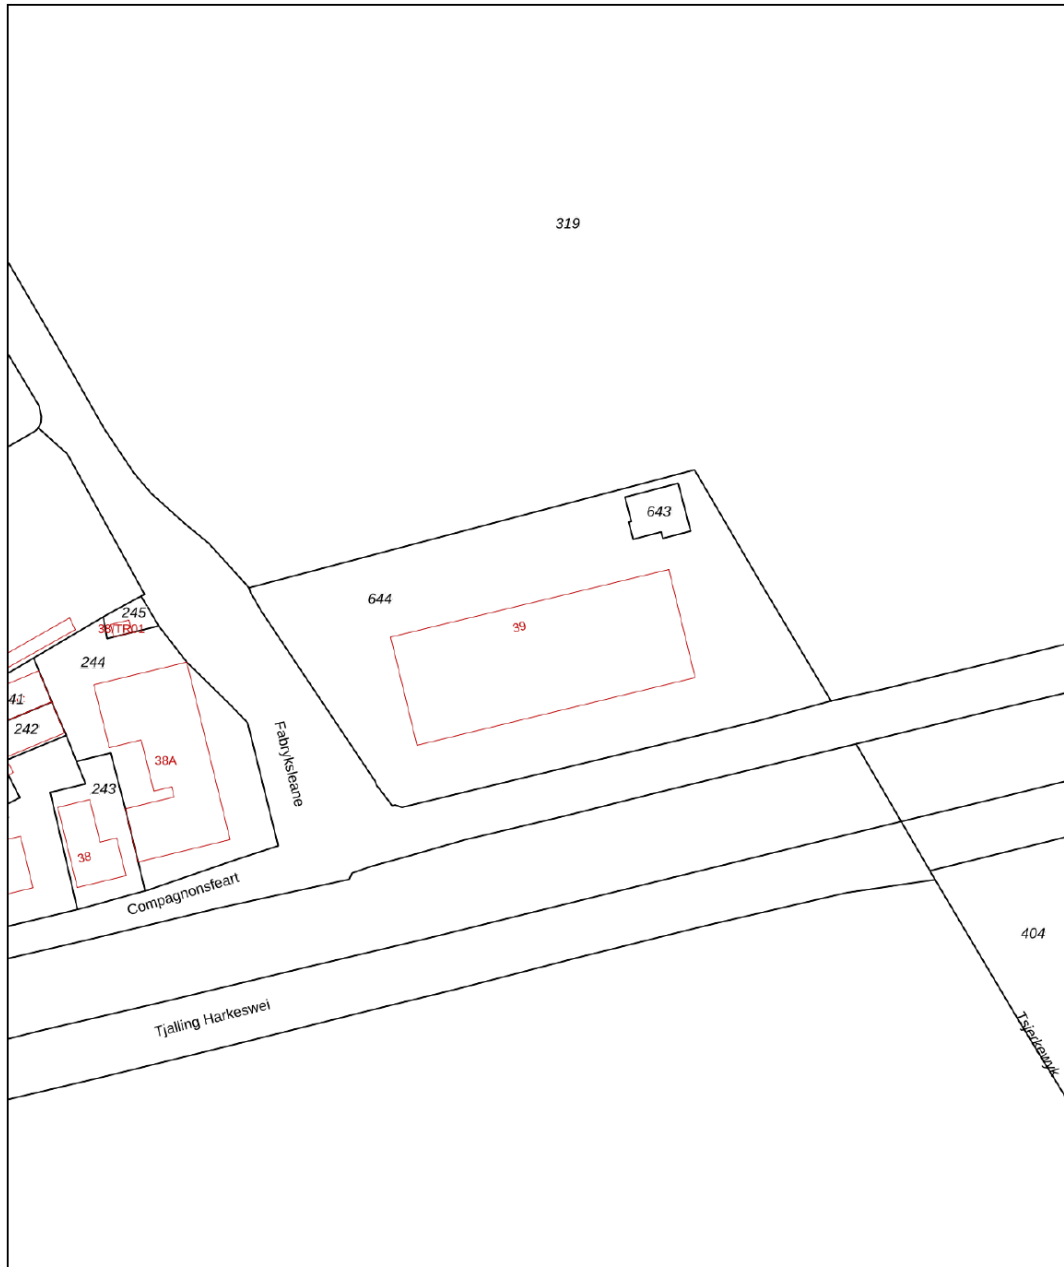

Kadastrale kaart

Kadastrale kaart

Uw referentie: tvb

0 10 20 30 40 50m

12345 Deze kaart is noordgericht Perceelnummer 25 Huisnummer — Vastgestelde kadastrale grens — Voorlopige kadastrale grens — Administratieve kadastrale grens — Bebouwing	Schaal 1: 1000 Kadastrale gemeente Lippenhuizen Sectie J Perceel 644	kadaster

Voor een eensluitend uittreksel, geleverd op 18 september 2024
De bewaarder van het kadaster en de openbare registers

Aan dit uittreksel kunnen geen betrouwbare maten worden ontleend.
De Dienst voor het kadaster en de openbare registers behoudt zich de intellectuele eigendomsrechten voor, waaronder het auteursrecht en het databankenrecht.